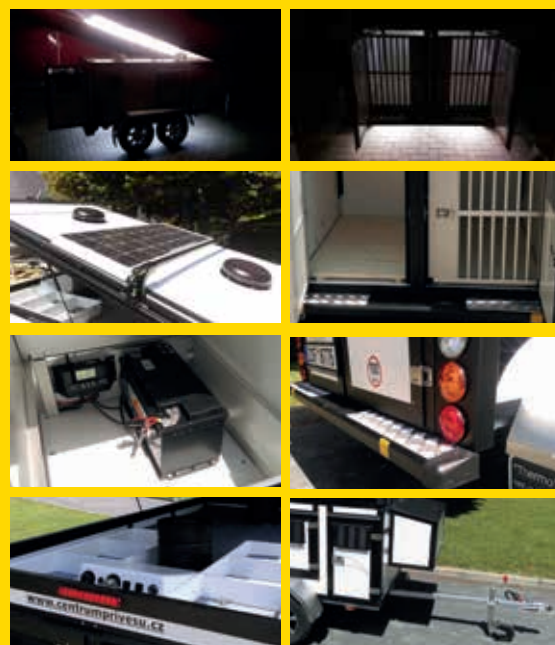

+ volitelné příslušenství pro přívěsy

- přední úložný prostor - laminátový
- SPECIAL otevírací přední úložný prostor pro příslušenství
- solární panel umístěný na střeše přívěsu včetně elektroniky
- přídatná baterie 88Ah do úložného prostoru včetně kabeláže
- přídatná baterie do úložného prostoru 7Ah pro 7 hodin provozu
- ochrana proti podpětí autobaterie

- sada 4 ks ALU hliníkových disků (výměna ocelových za ALU) ET30, ET32
- rezervní kolo 13"
- držák rezervního kola včetně výztuh
- střešní nosiče (držák 2 ks + příčka 2 ks) - zahrádka
- držák kol PRORIDE 598
- střešní box PACIFIC 100 (140 x 90 x 40 cm)

+ mnoho dalšího příslušenství